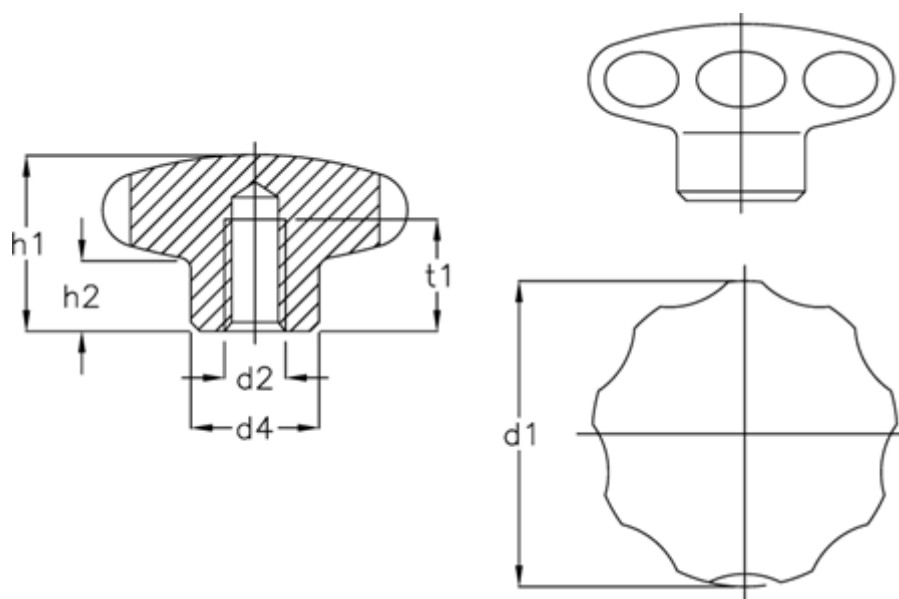

Article number: 205594671

Description: E+G stainless hand knob  
GN 5335-50-M10-E

## Measures

d1	= 50
d2	= M10
d4	= 21
H1	= 34.0
H2	= 17
t1 min.	= 15/18